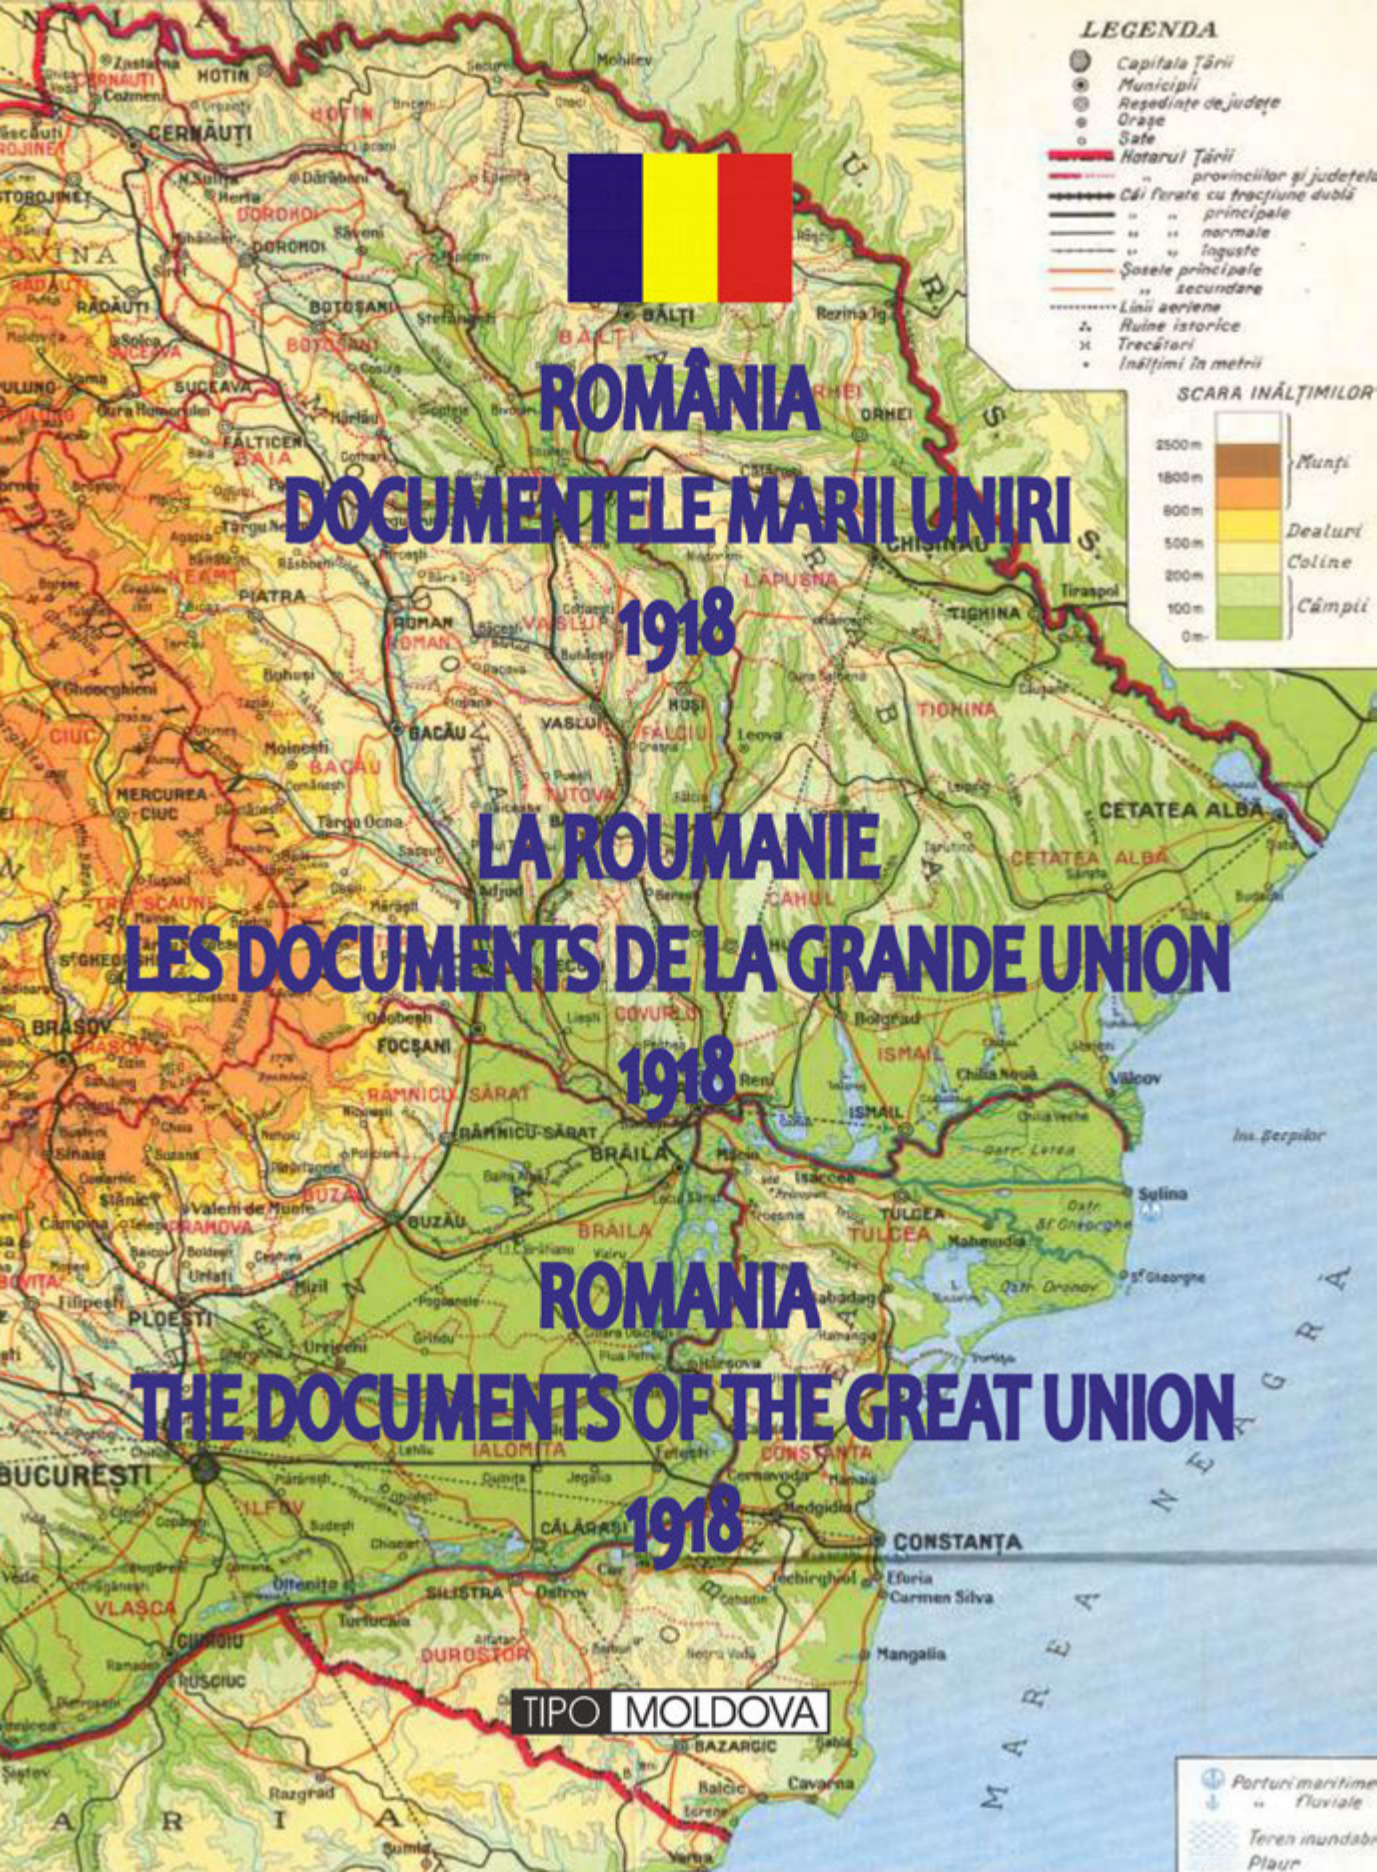

LEGENDA

- Capitala Țării
- Municipii
- Reședințe de județe
- Orașe
- Sate
- Hotarul Țării
- provincțiilor și județelor
- Căi ferate cu tracțiune dublă
- " " principale
- " " normale
- " " înguste
- Șosele principale
- secundare
- Lini aeriene
- z Ruine istorice
- x Trecători
- Înălțimi în metri

SCARA ÎNĂLȚIMILOR

ROMÂNIA

DOCUMENTELE MARI UNIRI

1918

LA ROUMANIE

LES DOCUMENTS DE LA GRANDE UNION

1918

ROMANIA

THE DOCUMENTS OF THE GREAT UNION

1918

TIPO MOLDOVA

ROMÂNIA

**DOCUMENTELE MARI UNIRI
1918**

LA ROUMANIE

**LES DOCUMENTS DE LA GRANDE UNION
1918**

ROMANIA