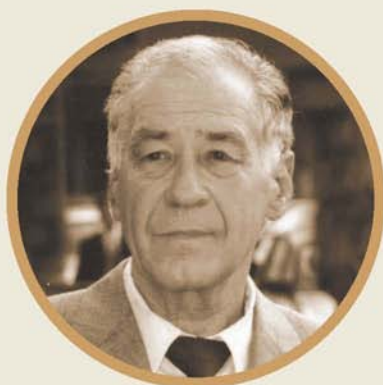

Dumitru Matală

colivia

OPERA OMNIA
PROZĂ SCURTĂ CONTEMPORANĂ

TIPO MOLDOVA

Dumitru Matală

colivia

Colecția OPERA OMNIA
proză scurtă contemporană

Redactor: *Aurel Ștefanachi*