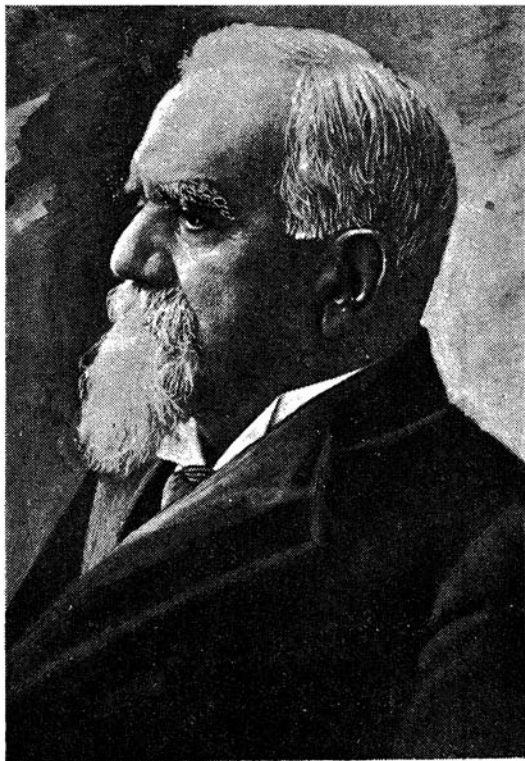

TITU MAIORESCU

TABLA DE MATERIE

	<u>Pag.</u>
Personalitatea lui Titu Maiorescu	7
Titu Maiorescu profesor	48
Titu Maiorescu și soția sa	65
Titu Maiorescu pedagog	72
La comemorarea Junimei	78
La Centenarul lui Titu Maiorescu	88