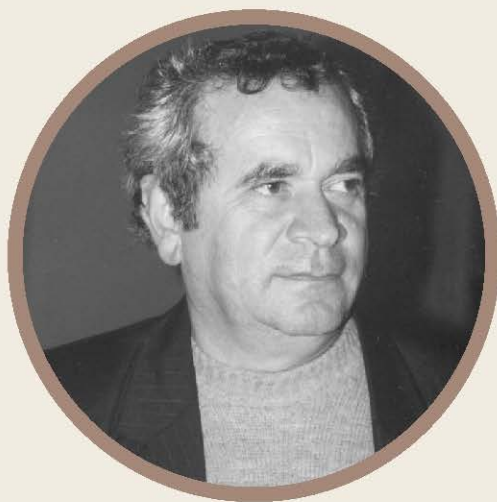

**Andrei Moldovan**

---

# Un Rebreanu hăituit

**OPERA OMNIA**  
**PUBLICISTICĂ ȘI ESEU CONTEMPORAN**

**TIPO MOLDOVA**

**Andrei Moldovan**

# **Un Rebreanu hăituit**

Colecția OPERA OMNIA  
publicistică și eseu contemporan

Redactor: *Aurel Ștefanachi*

Coordonator serie: *Cassian Maria Spiridon*

Coperta: *Andrei Ștefanachi*

Tehnoredactor: *Roxana-Alexandra Costinescu*