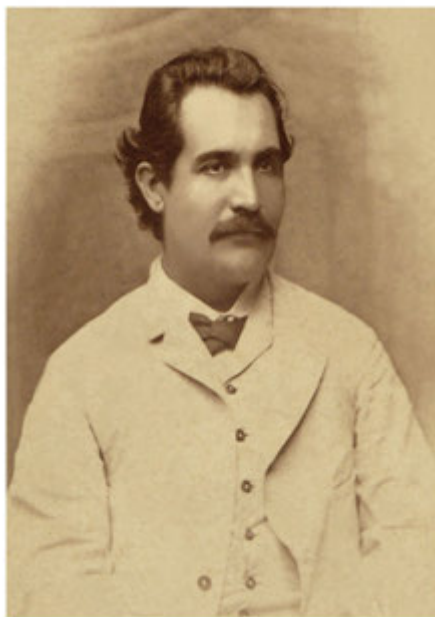

EDIȚII - MIHAI EMINESCU

170 DE ANI DE LA NAȘTERE
1850-2020

Coord: Nicolae Georgescu, Aurel Ștefanachi, Doina Rizea

CARTEA ROMÂNEASCĂ - 1921

EDIȚII MIHAI EMINESCU

A handwritten signature in black ink, reading "Mihai Eminescu". The signature is stylized with a large, sweeping horizontal stroke at the bottom that loops back under the name.

170 de ani de la naștere
1850-2020

CARTEA ROMÂNEASCĂ - 1921

Proiect coordonat de:
Nicolae Georgescu, Aurel Ștefanachi, Doina Rizea

PĂCINI ALESE DIN SCRIITORII ROMÂNI

Publicațiune periodică,

No. 7.

No. 7.

MIHAIL EMINESCU

Luceafărul. Călin.

Cu o Introducere de Prof. Gh. Adamescu.

CARTEA ROMÂNEASCĂ

Pretul 1 Leu.