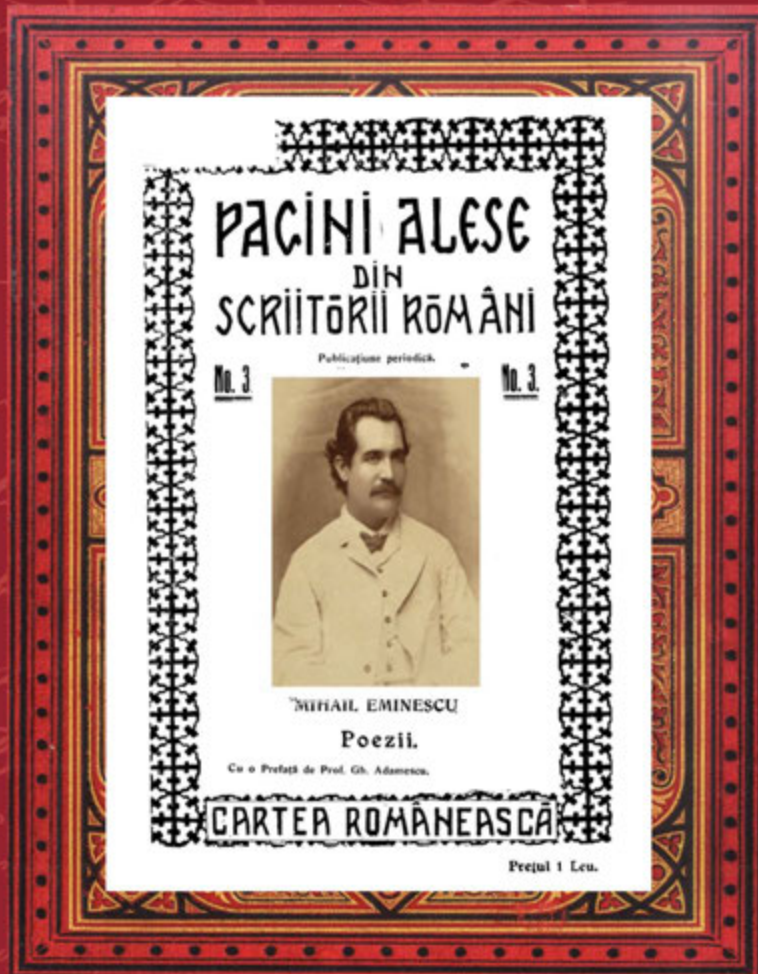

EDIȚII - MIHAI EMINESCU

170 DE ANI DE LA NAȘTERE
1850-2020

Coord: Nicolae Georgescu, Aurel Ștefanachi, Doina Rizea

CARTEA ROMÂNEASCĂ - 1921

TIPO MOLDOVA

EDIȚII MIHAI EMINESCU

A handwritten signature in black ink, reading "Mihai Eminescu". The signature is stylized, with a long horizontal stroke at the bottom that loops back under the name.

170 de ani de la naștere 1850-2020

CARTEA ROMÂNEASCĂ - 1921

Proiect coordonat de:
Nicolae Georgescu, Aurel Ștefanachi, Doina Rizea

PĂCINI ALESE DIN SCRIITORII ROMÂNI

Publicațiune periodică.

No. 3.

No. 3.

MITHAIL EMINESCU