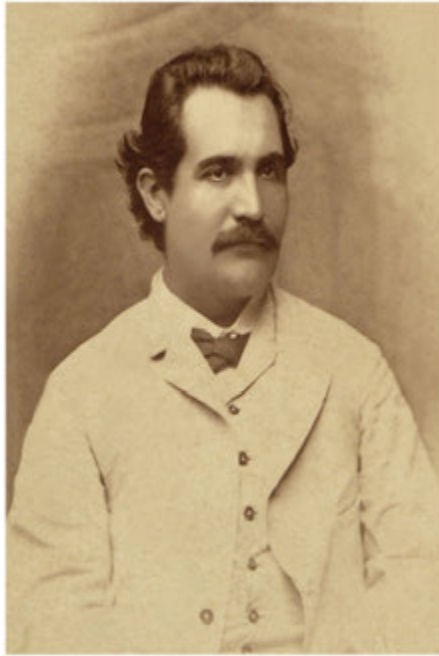

EDIȚII - MIHAI EMINESCU

170 DE ANI DE LA NAȘTERE
1850-2020

Coord: Nicolae Georgescu, Aurel Ștefanachi, Doina Rizea

CARTEA ROMÂNEASCĂ - 1921

TIPO MOLDOVA

EDIȚII MIHAI EMINESCU

A handwritten signature in black ink, reading "Mihai Eminescu". The signature is stylized, with a long horizontal stroke at the bottom that loops back under the name.

170 de ani de la naștere 1850-2020

CARTEA ROMÂNEASCĂ - 1921

Proiect coordonat de:
Nicolae Georgescu, Aurel Ștefanachi, Doina Rizea

PĂCINI ALESE DIN SCRIITORII ROMÂNI

Publicațiune periodică.

No. 3.

No. 3.

MITHAIL EMINESCU