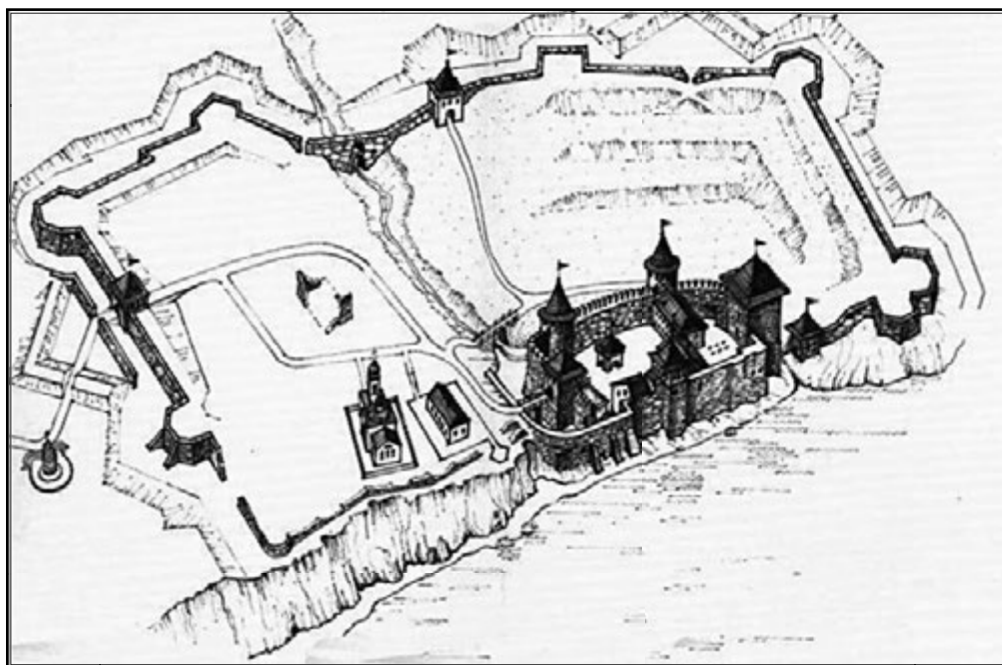

6.1. Populația județului Hotin în descrierile statistice din anii '30 ai secolului al XIX-lea	509
6.2. Evoluția demografică și socială a județului Hotin potrivit statisticii oficiale din anii '40-'50 ai secolului al XIX-lea	563
VII. O reconstituire a dinamicii și structurii populației satului Tabani, județul Hotin, pe baza datelor recensămintelor fiscale din anii '20-'50 ai secolului al XIX-lea	627
7.1. Populația satului Tabani în recensămintele și statistica din anii '70-'80 ai secolului al XVIII-lea – primele decenii ale secolului al XIX-lea	627
7.2. Structura demografică și socială a satului Tabani conform recensământului fiscal din 1835	637
7.3. Populația satului Tabani reflectată în recensământul fiscal din 1850	642
7.4. Satul Tabani în datele recensământului fiscal din 1858	645
Încheiere	649
Indice toponimic	661

Schema cetății Hotin